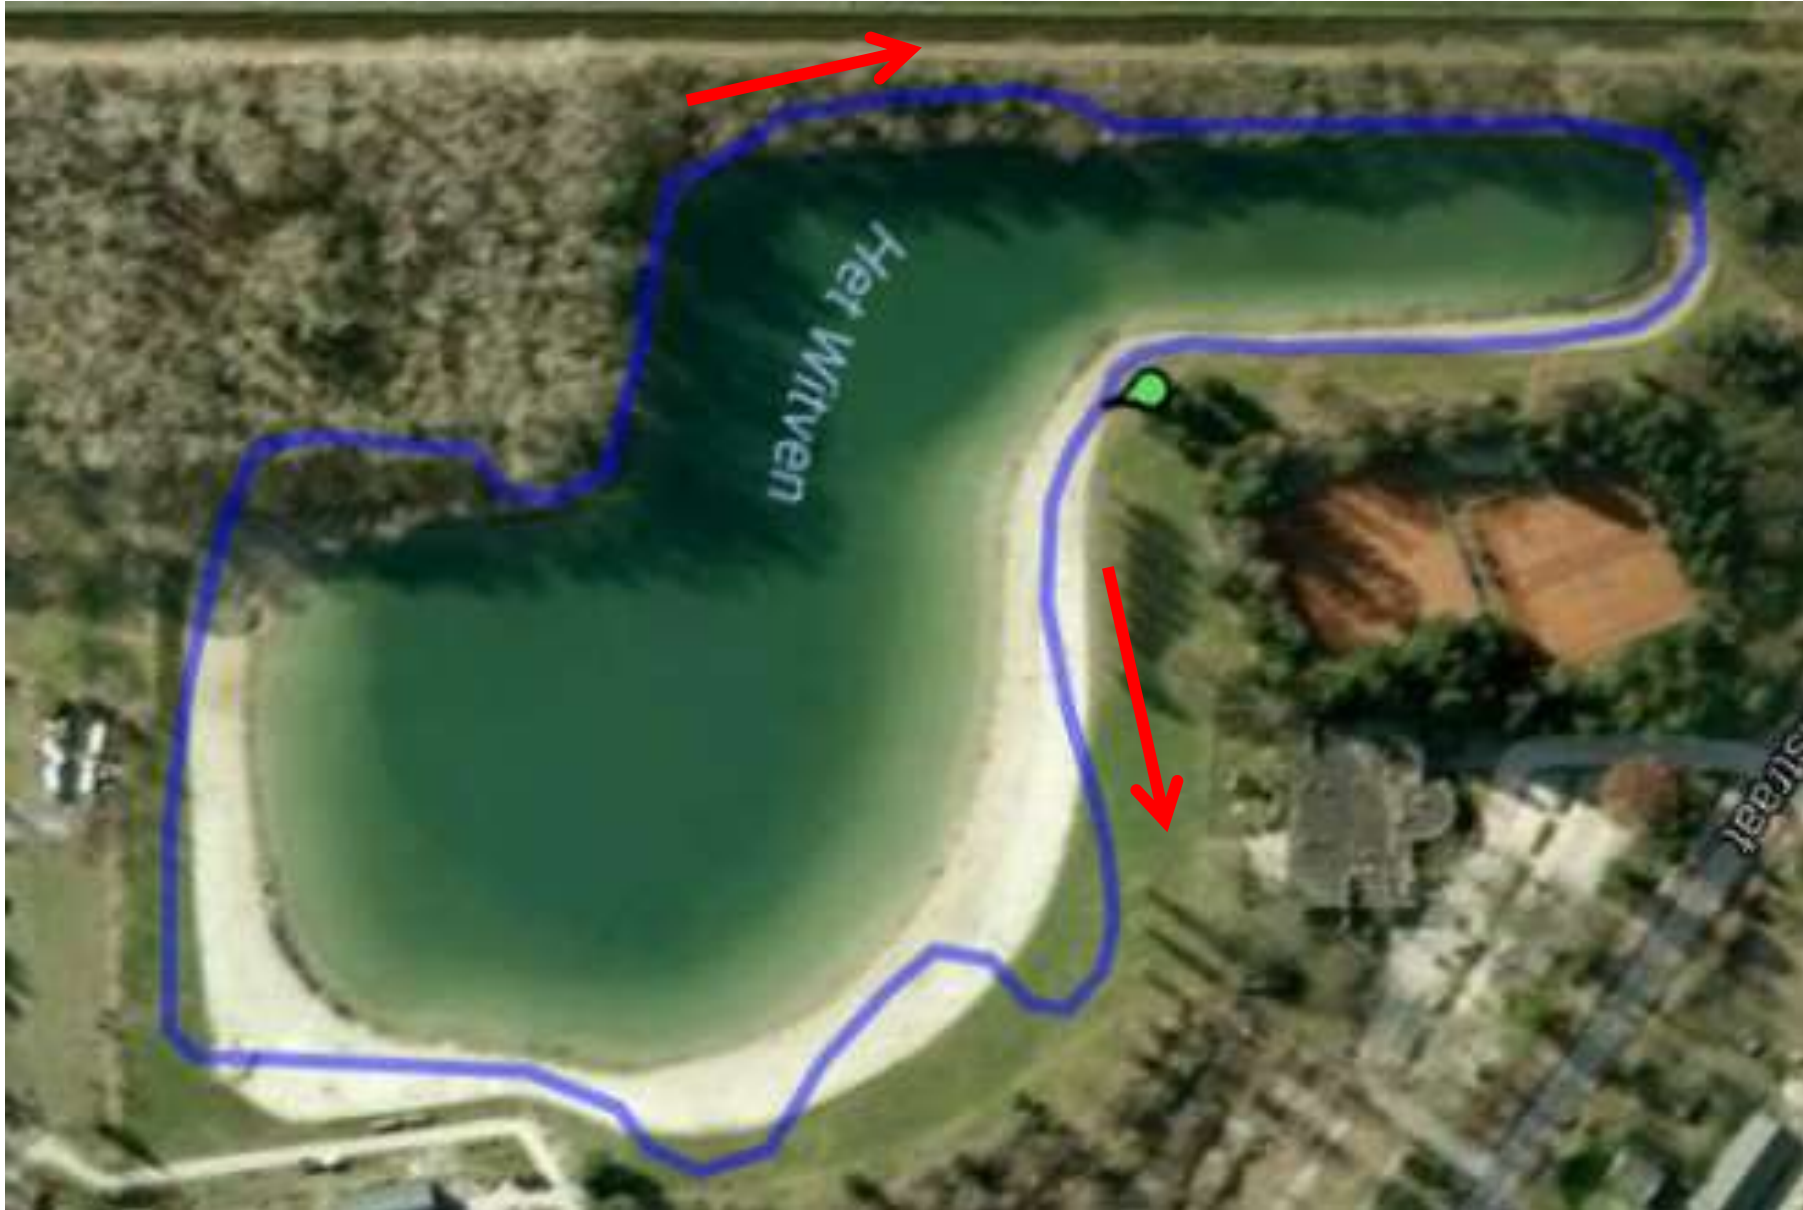

Witvencross 2016 – Aanloopronde (430m)

Witvencross 2016 – Uitloop Finish (100m)

Witvencross 2016 – Grote ronde (1230m)

Witvencross 2016 – Middenronde (970m)

Witvencross 2016 – Kleine ronde (405m)